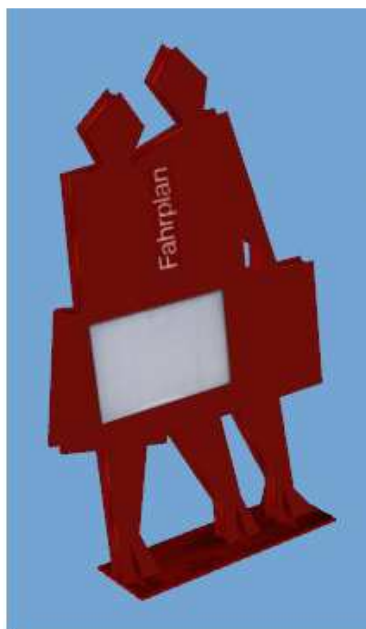

Wir verkaufen:

Bahnsteigfigur („Leppermännchen“, rot - „FAHRPLAN“)

Daten:

Farbe: Rot
Motiv: FAHRPLAN
Größe (HxBxT): große Figur - ca. 4 m x 2 m x 0,2 m (Tiefe Befestigungsfuß 0,5 m)
kleine Figur - ca. 3 m x 1,9 m x 0,2 m (Tiefe Befestigungsfuß 0,5 m)

Beschreibung:

Bahnsteigfigur (Spitzname „Leppermännchen“), in rot mit Aufschrift „Fahrplan“; in verschiedenen Größen (siehe oben); Figuren einzeln zu verkaufen; z. B. als Aushangkasten nutzbar; Figur war in Benutzung, d. h. leicht ausgebleicht und z. T. Kratzer, Glasscheibe des Aushangkastens ohne Schäden

Eigentumsnachweis vorhanden, frei ab Standort Löbau, Preis VS

Foto (ähnlich):

Kontakt:

Telefon: 03585 / 219 600
Fax: 03585 / 219 673
E-Mail: info@osef.de